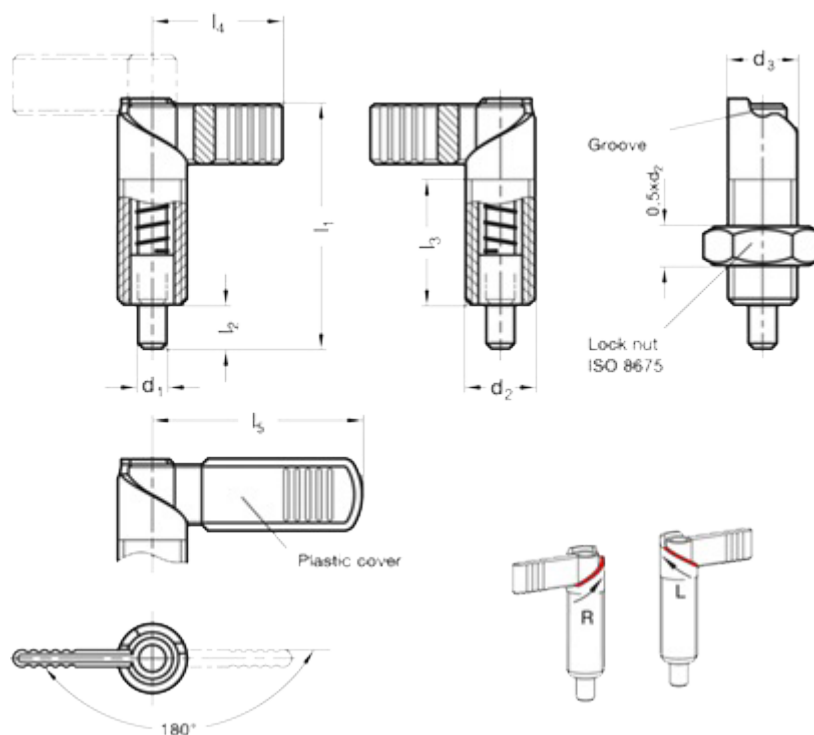

Varenummer: 2072168M1615RB  
 Beskrivelse: E+G positioneringsbolt  
 GN 721.6-8-M16x1,5-RB  
 Note: rustfast

## Mål

|                    |           |                  |      |
|--------------------|-----------|------------------|------|
| d1                 | = 8       | l4               | = 32 |
| d2                 | = M16x1.5 | l5               | = 42 |
| d3                 | = 16      | Vægt i (g) = 166 |      |
| Fjederkraft bund N | = 11      |                  |      |
| Fjederkraft top N  | = 29      |                  |      |
| l1                 | = 56      |                  |      |
| l2                 | = 10      |                  |      |
| l3                 | = 30      |                  |      |